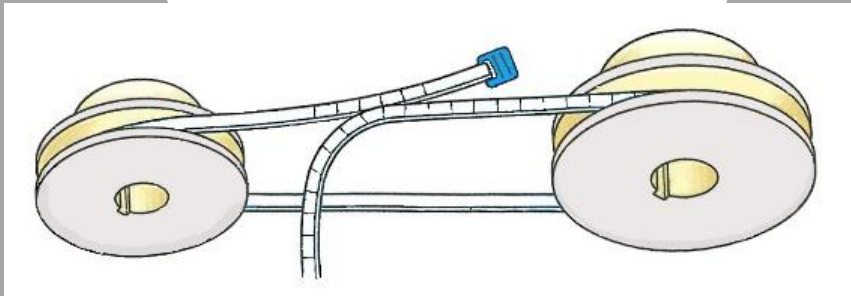

# ND Vベルトメジャー

2種類の測定方法でベルトの選定が可能です

両面目盛

- 溝底 <プーリー溝底円周測定>
- 外周 <ベルト外周測定>

外周<プーリー外周測定>	E	D	C	B	A	M	
溝底<プーリー溝底円周測定>		M	A	B	C	D	E

※巻き取りケースはありません

MADE IN JAPAN

品名 NDV-750W

材質 ガラス繊維製

テープ巾 7ミリ

全長 約5m

巻取用ポリスチレンボード付き

価格 4,000円

J A N : 4560247148072

番号選定例

Vベルト※A型の場合 A-25選定  
 Vベルト※B型の場合 B-25選定  
 Vベルト※C型の場合 C-26選定