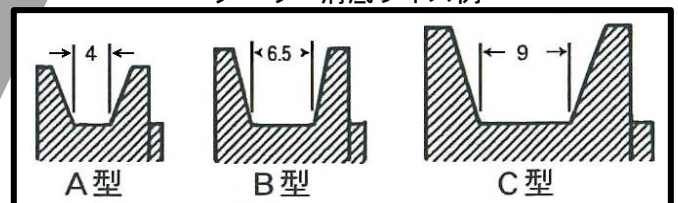

※巻き取りケースはありません

MADE IN JAPAN

品名 NDV-750W

材質 ガラス繊維製

テープ巾 7ミリ

全長 約5m

巻取用ポリスチレンボード付き

価格 4,000円

J A N : 4560247148072

番号選定例

Vベルト※A型の場合 A-25選定
Vベルト※B型の場合 B-25選定
Vベルト※C型の場合 C-26選定

	※A	※B	※C	
24	25	26	27	

プーリー溝底サイズ例