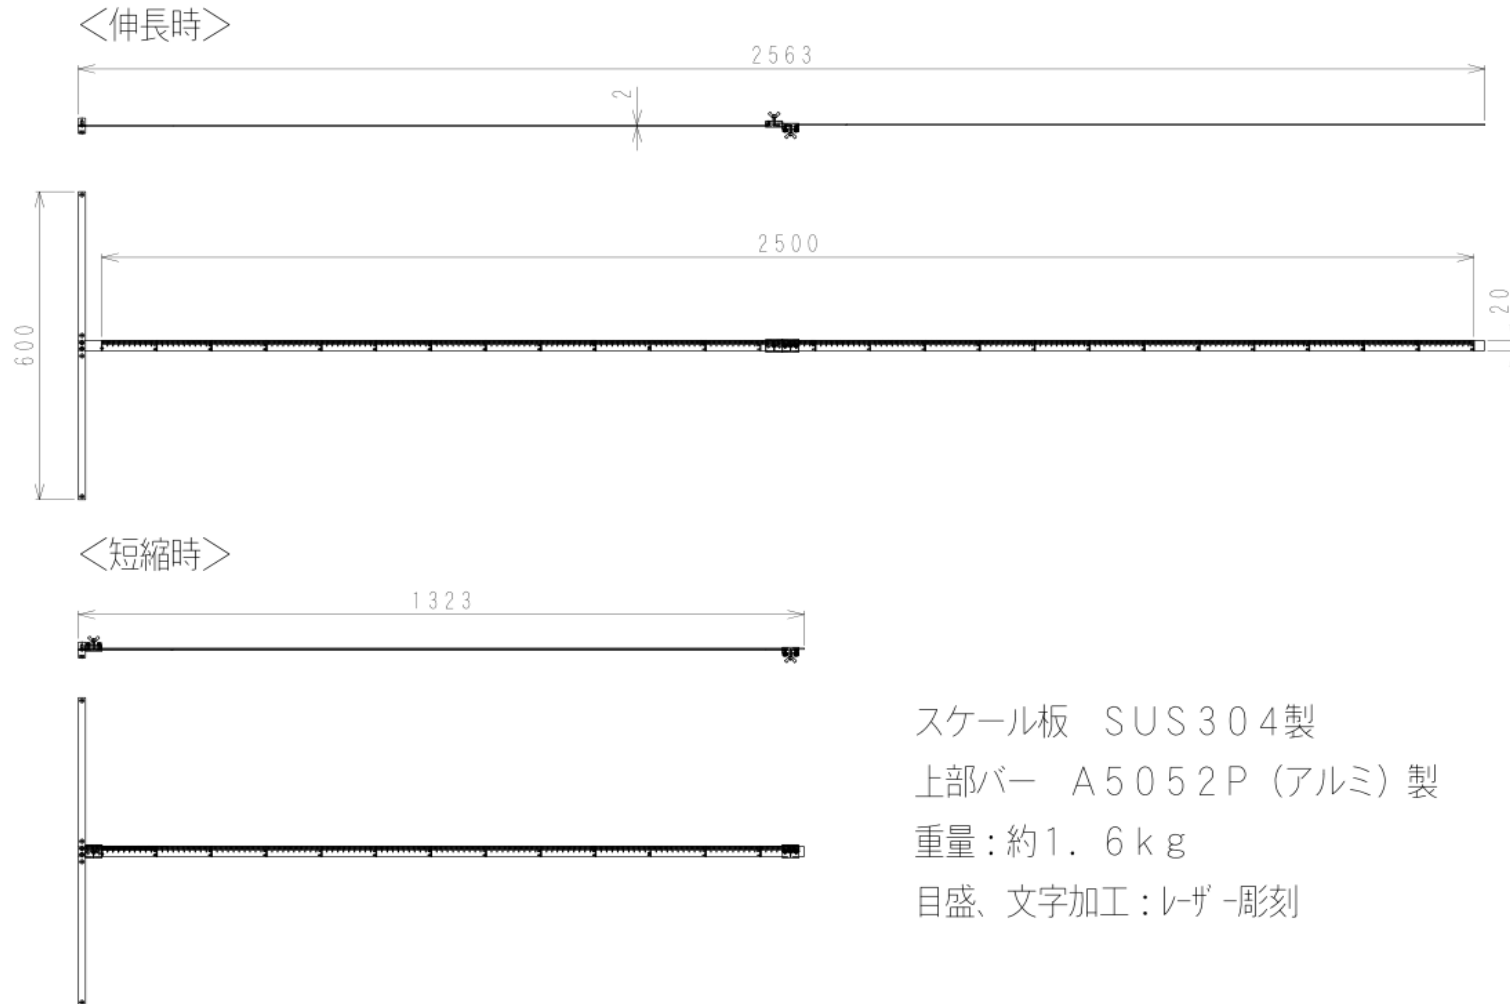

## 金属製T尺（1mタイプ）

金属製T尺（1mタイプ）

## 金属製T尺（伸縮式2.5mタイプ）

スケール板 SUS304製  
上部バー A5052P（アルミ）製  
重量：約1.6kg  
目盛、文字加工：レーザー彫刻

金属製T尺（伸縮式2.5mタイプ）

伸長時

短縮時